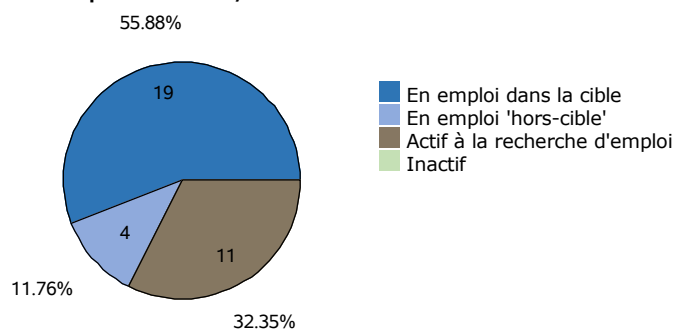

Nombre de CCR : **1**

Total diplômés : **47**

Âge moyen à l'obtention du diplôme : **35,3 ans**
(écart type : 8,7 ans)

Total répondants : **34**

Taux de réponse : **72%**

Âge médian à l'obtention du diplôme : **34,0 ans**

Situation professionnelle au moment de l'enquête (entre 2 et 3 ans après l'obtention du diplôme)

Situation professionnelle

Total de répondants : 34/ 34

Statut professionnel / type de contrat

Total de répondants : 23/ 23